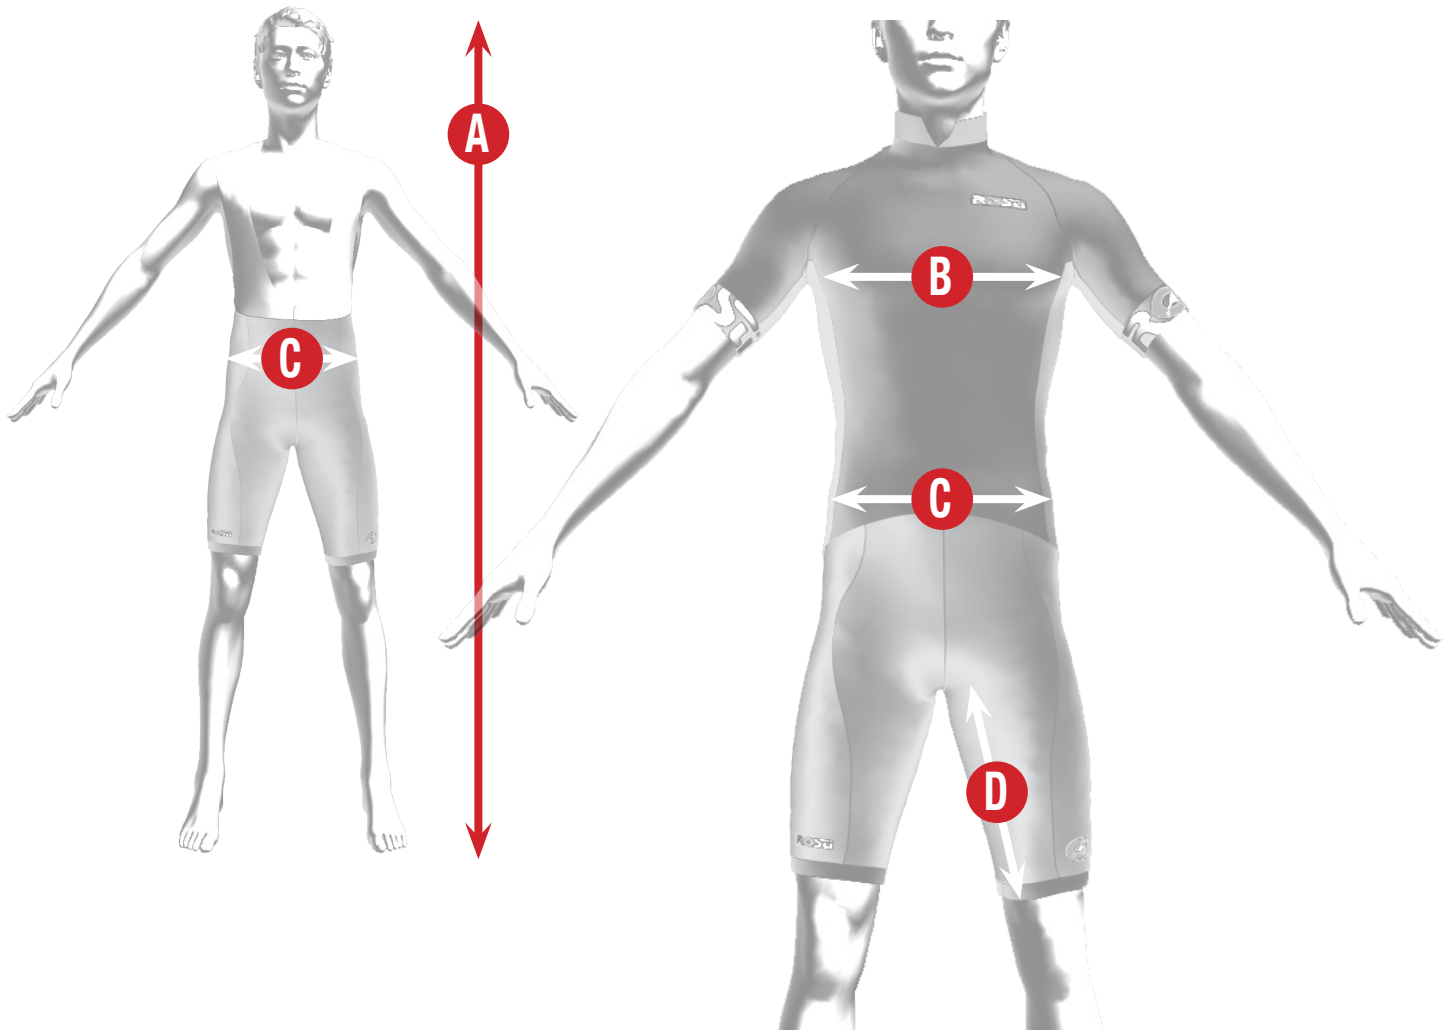

TABELLA TAGLIE / SIZING CHART

UOMO / MAN

	A ALTEZZA / HEIGHT		B TORACE / CHEST		C VITA / WAIST		D LUNGHEZZA INTERNO COSCIA / INSEAM	
	CM	INCHES	CM	INCHES	CM	INCHES	CM	INCHES
S	172-176	67.7-69.3	92-96	36-38	78-82	30-32	21-22	8.2-8.6
M	175-179	69-70.5	96-100	37.8-39.4	82-86	32.2-33.8	22-23	8.6-9
L	178-182	70-71.7	100-104	39.4-41	86-90	33.8-35.4	23-24	9-9.4
XL	181-185	71.3-72.8	104-108	40.9-42.5	90-94	35.4-37	24-25	9.4-9.8
XXL	184-188	72.4-74	108-112	42.5-44	94-98	37-38.6	26-27	10.2-10.6
3XL	187-191	73.6-75.2	112-116	44-45.7	98-102	38.6-40	26-27	10.2-10.6
4XL	190-193	74.8-75.9	116-120	45.7-47.2	102-106	40-41.7	26-27	10.2-10.6

TABELLA TAGLIE / SIZING CHART

DONNA / WOMAN

	A ALTEZZA / HEIGHT		B TORACE / CHEST		C VITA / WAIST		D FIANCHI / HIPS		E INTERNO COSCIA / INSEAM	
	CM	INCHES	CM	INCHES	CM	INCHES	CM	INCHES	CM	INCHES
XXS	157-160	62.9 - 64.1	74 - 78	29.1 - 30.7	56 - 60	22 - 23.6	80 - 84	33 - 34.6	15	5.9
XS	160 - 163	62.9 - 64.1	78 - 82	30.7 - 32.3	60 - 64	23.6 - 25.2	84 - 88	34.7 - 36.2	16	6.3
S	163 - 168	67.7 - 69.3	92 - 96	36 - 38	64 - 68	25.2 - 26.7	88 - 92	36.2 - 37.8	17	6.7
M	168 - 172	69 - 70.5	96 - 100	37.8 - 39.4	68 - 72	26.7 - 28.3	92 - 96	37.8 - 39.4	18	7.1
L	172 - 177	70 - 71.7	100 - 104	39.4 - 41	72 - 76	28.3 - 29.2	96 - 100	39.4 - 41	19	7.5
XL	177 - 182	71.3 - 72.8	104 - 108	40.9 - 42.5	76 - 80	29.2 - 31.5	100 - 104	41 - 42.5	20	7.9

TABELLA TAGLIE / SIZING CHART

GUANTI - CALZE - COPRISCARPE / GLOVES - SOCKS - BOOTIES

GUANTI / GLOVES	A CIRCONFERENZA CIRCUMFERENZE	
	CM	INCHES
XS	16.5	6.5
S	17.8	7
M	19.1	7.5
L	20.3	8
XL	21.6	8.5
XXL	22.9	9

CALZE / SOCKS	A MISURA SCARPA / SHOE SIZE		
	I / EU	USA	UK
X-S	36 - 39	4 1/2 - 7	4 - 6 1/2
M-L	40 - 43	7 1/2 - 9	7 - 9
XL-XXL	44 - 47	10 - 13	10 - 12 1/2

TABELLA TAGLIE / SIZING CHART

GAMBALI - GINOCCHIERE - MANICOTTI / LEG WARMERS - KNEE WARMERS - ARM WARMERS