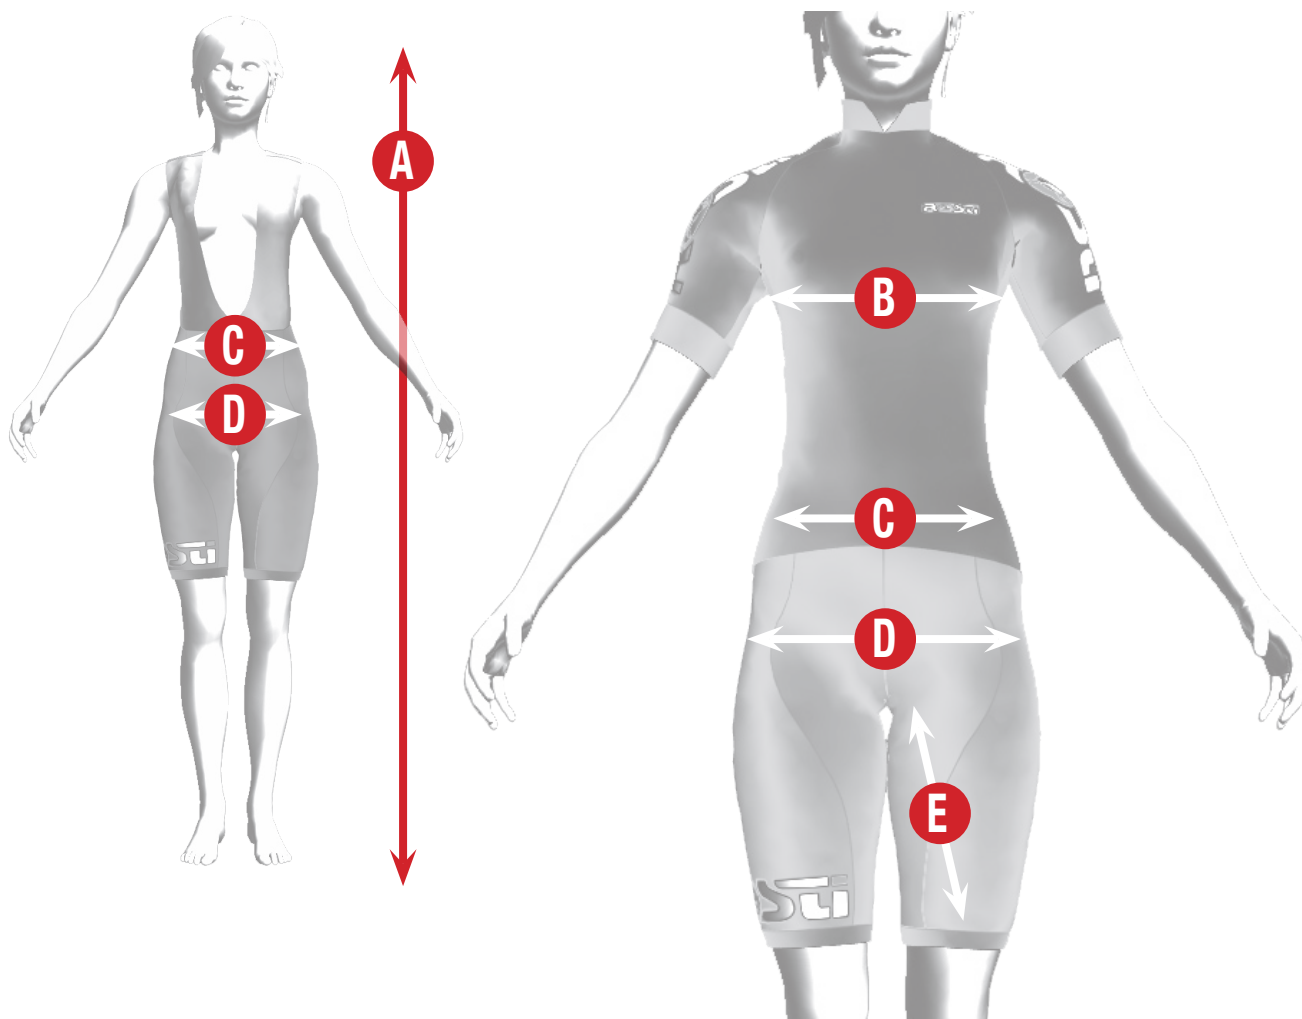

TABELLA TAGLIE / SIZING CHART

UOMO / MAN

	A ALTEZZA / HEIGHT		B TORACE / CHEST		C VITA / WAIST		D LUNGHEZZA INTERNO COSCIA / INSEAM	
	CM	INCHES	CM	INCHES	CM	INCHES	CM	INCHES
S	172-176	67.7-69.3	92-96	36-38	78-82	30-32	21-22	8.2-8.6
M	175-179	69-70.5	96-100	37.8-39.4	82-86	32.2-33.8	22-23	8.6-9
L	178-182	70-71.7	100-104	39.4-41	86-90	33.8-35.4	23-24	9-9.4
XL	181-185	71.3-72.8	104-108	40.9-42.5	90-94	35.4-37	24-25	9.4-9.8
XXL	184-188	72.4-74	108-112	42.5-44	94-98	37-38.6	26-27	10.2-10.6
3XL	187-191	73.6-75.2	112-116	44-45.7	98-102	38.6-40	26-27	10.2-10.6
4XL	190-193	74.8-75.9	116-120	45.7-47.2	102-106	40-41.7	26-27	10.2-10.6

TABELLA TAGLIE / SIZING CHART

DONNA / WOMAN

	A ALTEZZA / HEIGHT		B TORACE / CHEST		C VITA / WAIST		D FIANCHI / HIPS		E INTERNO COSCIA / INSEAM	
	CM	INCHES	CM	INCHES	CM	INCHES	CM	INCHES	CM	INCHES
XXS	157-160	62.9 - 64.1	74 - 78	29.1 - 30.7	56 - 60	22 - 23.6	80 - 84	33 - 34.6	15	5.9
XS	160 - 163	62.9 - 64.1	78 - 82	30.7 - 32.3	60 - 64	23.6 - 25.2	84 - 88	34.7 - 36.2	16	6.3
S	163 - 168	67.7 - 69.3	92 - 96	36 - 38	64 - 68	25.2 - 26.7	88 - 92	36.2 - 37.8	17	6.7
M	168 - 172	69 - 70.5	96 - 100	37.8 - 39.4	68 - 72	26.7 - 28.3	92 - 96	37.8 - 39.4	18	7.1
L	172 - 177	70 - 71.7	100 - 104	39.4 - 41	72 - 76	28.3 - 29.2	96 - 100	39.4 - 41	19	7.5
XL	177 - 182	71.3 - 72.8	104 - 108	40.9 - 42.5	76 - 80	29.2 - 31.5	100 - 104	41 - 42.5	20	7.9

TABELLA TAGLIE / SIZING CHART

GUANTI - CALZE - COPRISCARPE / GLOVES - SOCKS - BOOTIES

GUANTI / GLOVES	A CIRCONFERENZA CIRCUMFERENZE	
	CM	INCHES
XS	16.5	6.5
S	17.8	7
M	19.1	7.5
L	20.3	8
XL	21.6	8.5
XXL	22.9	9

CALZE / SOCKS	A MISURA SCARPA / SHOE SIZE		
	I / EU	USA	UK
X-S	36 - 39	4 1/2 - 7	4 - 6 1/2
M-L	40 - 43	7 1/2 - 9	7 - 9
XL-XXL	44 - 47	10 - 13	10 - 12 1/2

TABELLA TAGLIE / SIZING CHART

GAMBALI - GINOCCHIERE - MANICOTTI / LEG WARMERS - KNEE WARMERS - ARM WARMERS